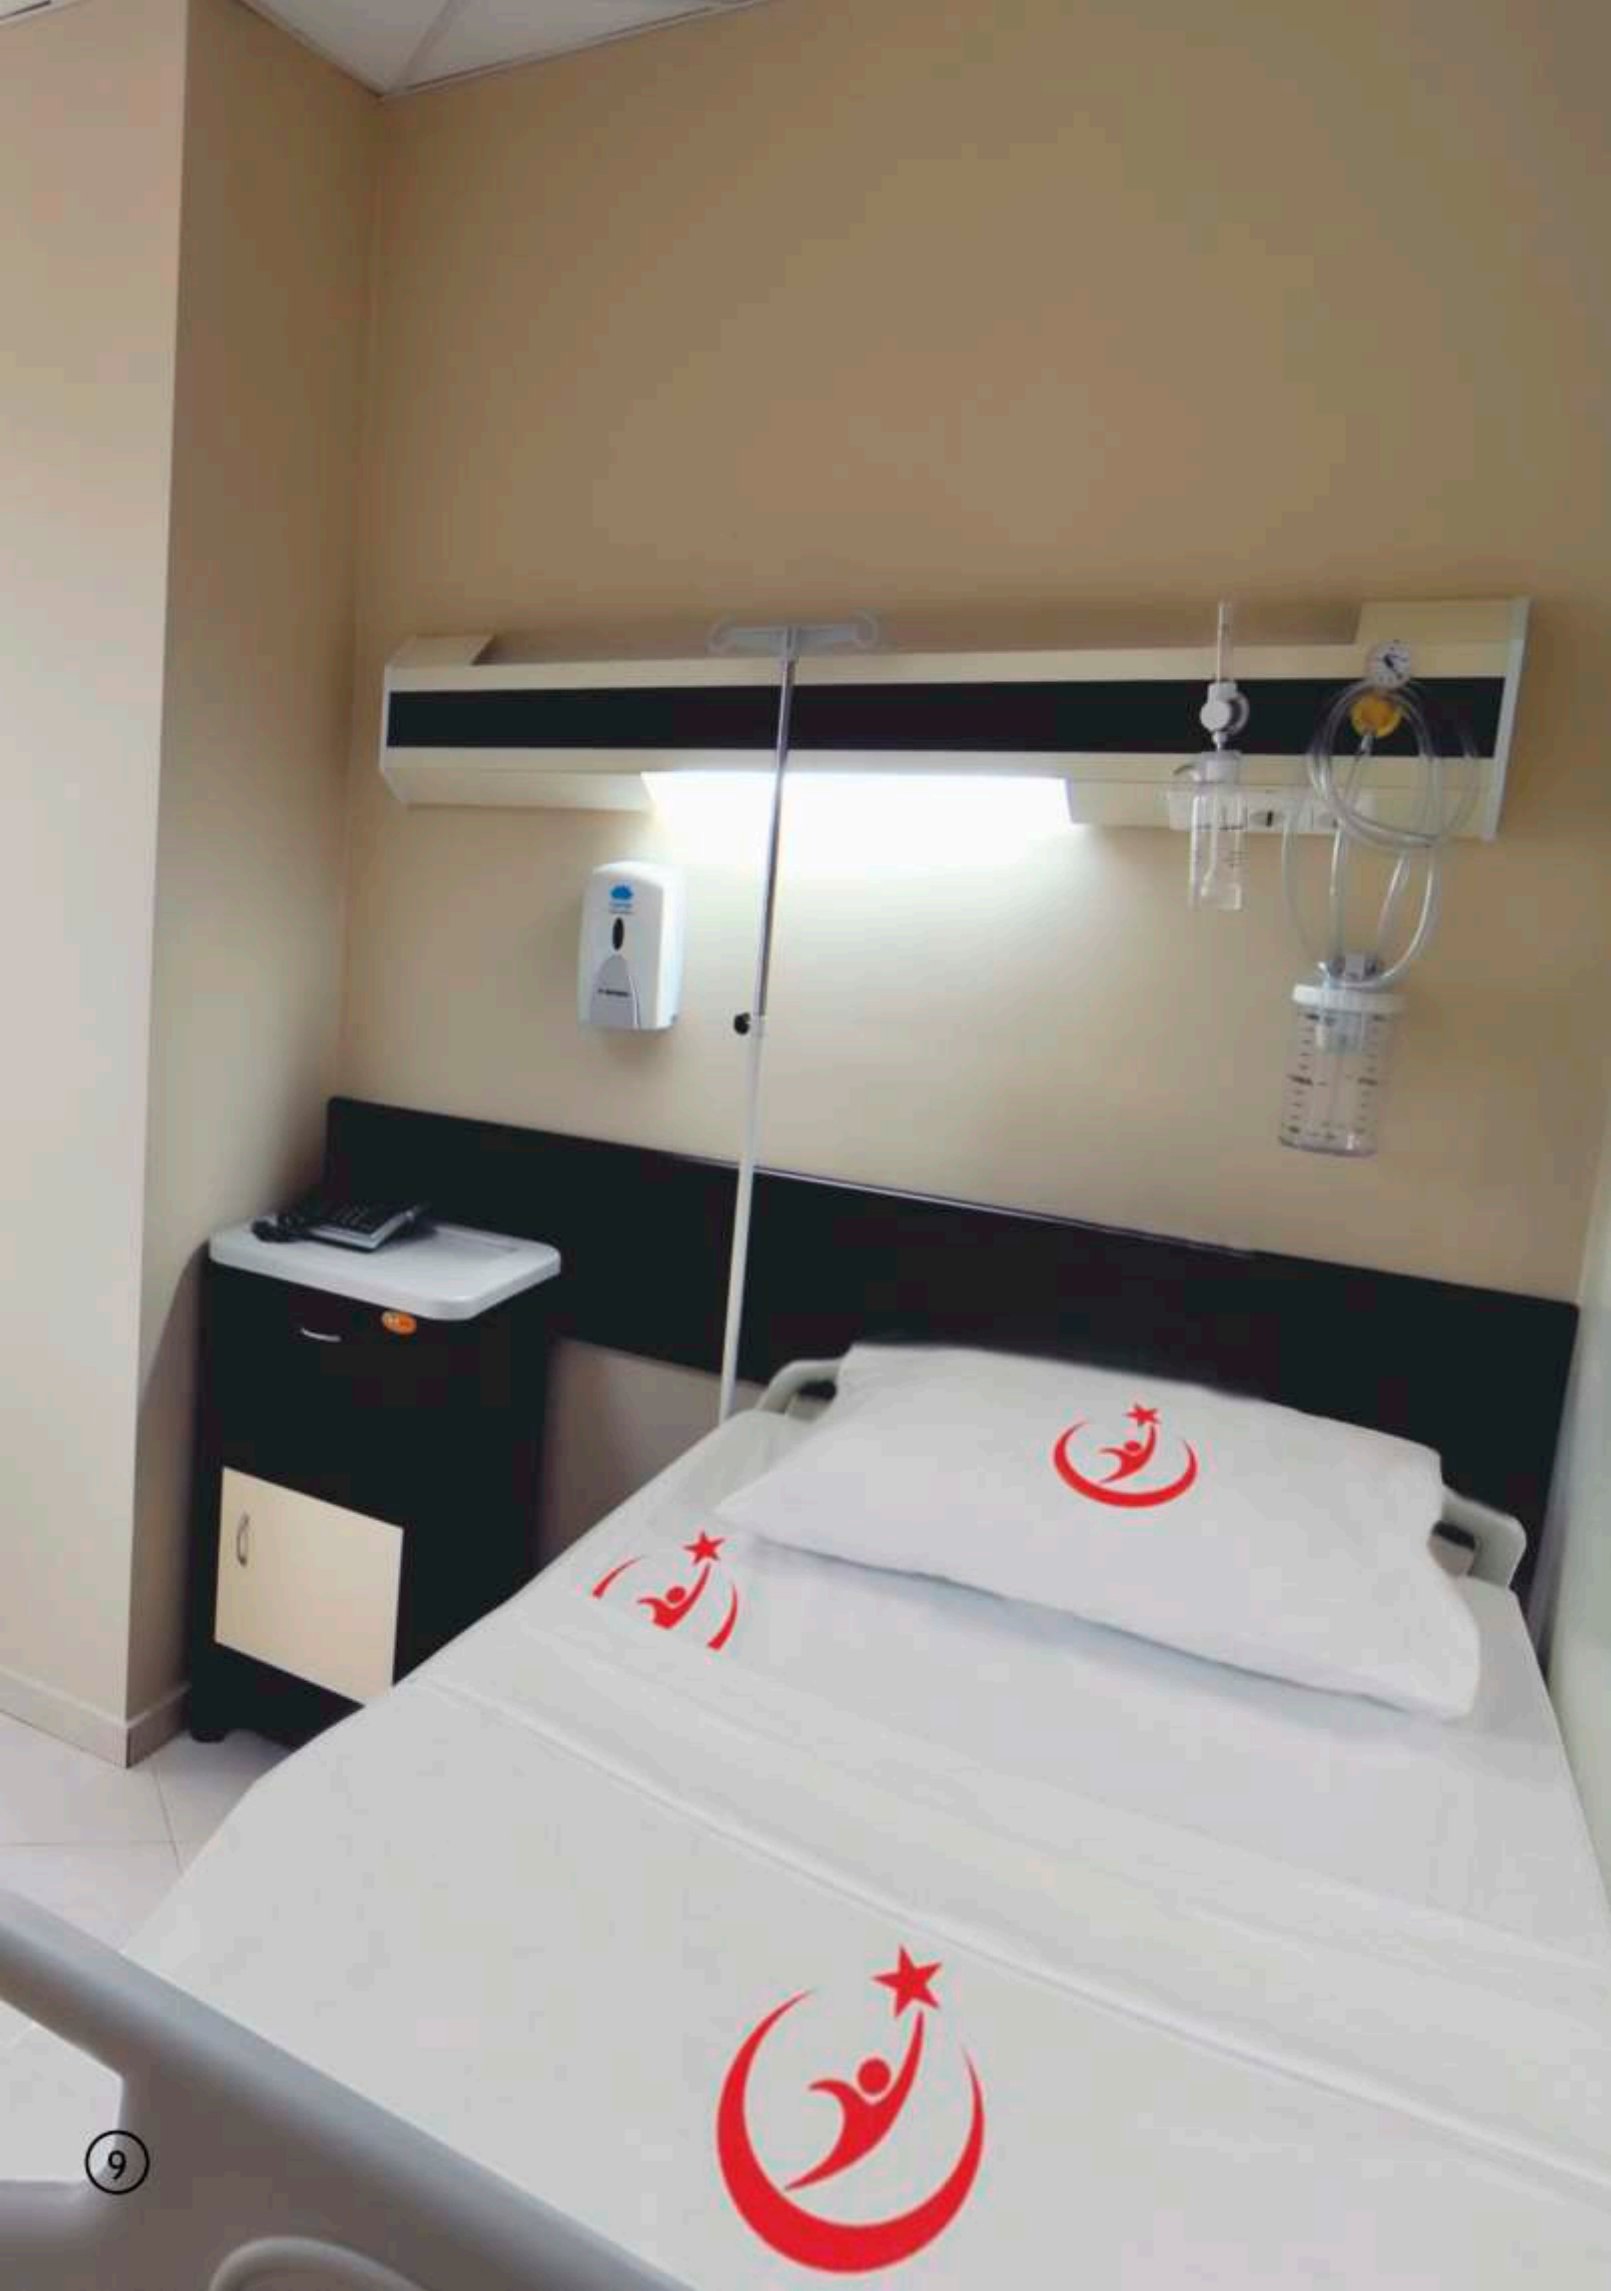

RANFORCE NEVRESİM TAKIMI LASTİKLİ  
(%20 POLYESTER-%80 PAMUK)

62 TEL

NEVRESİM : 160x230

ÇARŞAF : 160x240

YASTIK KILIFI: 50x70

**SERİGRAFİK BASKILI  
NEVRESİM TAKIMI**

**DMO KODU : 3351029009**

**ÜRÜN KODU: KRST12**