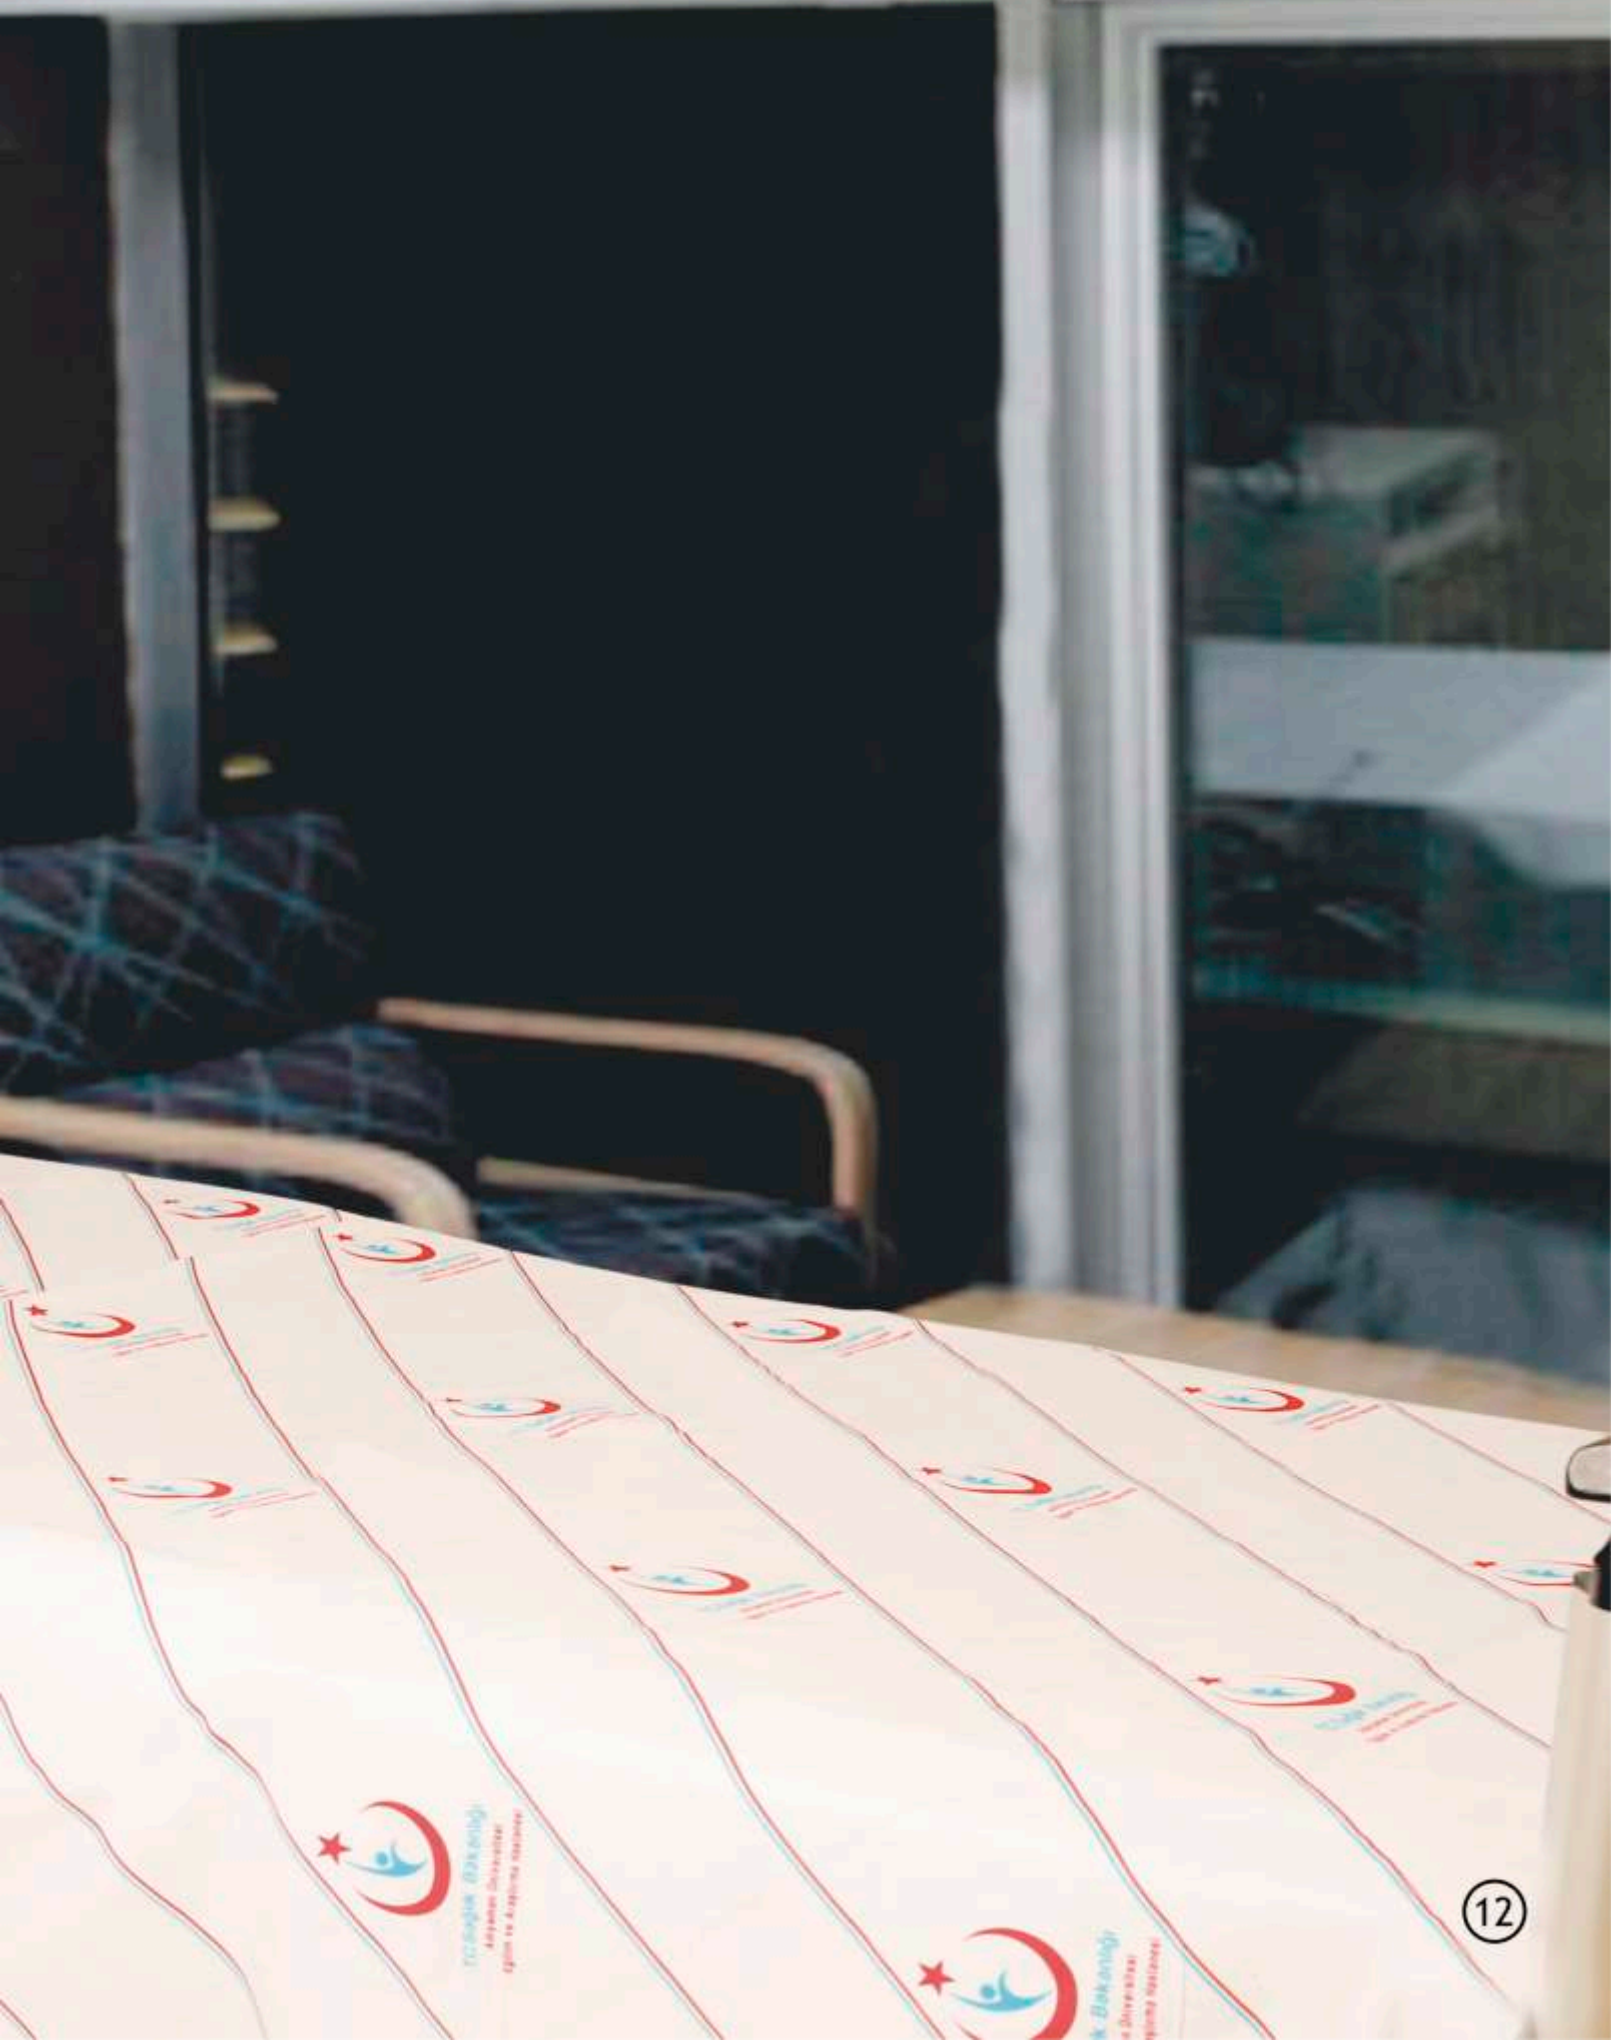

**SERİGRAFİK BASKILI NEVRESİM**

**TAKIMI 62 TEL AKFİL (%100 PAMUK)**

**NEVRESİM : 160x230**

**ÇARŞAF : 175x240 LASTİKLİ**

**YASTIK KILIFI: 50x70**

**DMO KODU : 3351029009**  
**ÜRÜN KODU: KRST12**  
**METRAJ BASKILI NEVRESİM TAKIMI**  
**AKFİL (%100 PAMUK)**  
**NEVRESİM : 160x230**  
**ÇARŞAF : 175x240 LASTİKLİ**  
**YASTIK KILIFI: 50x70**