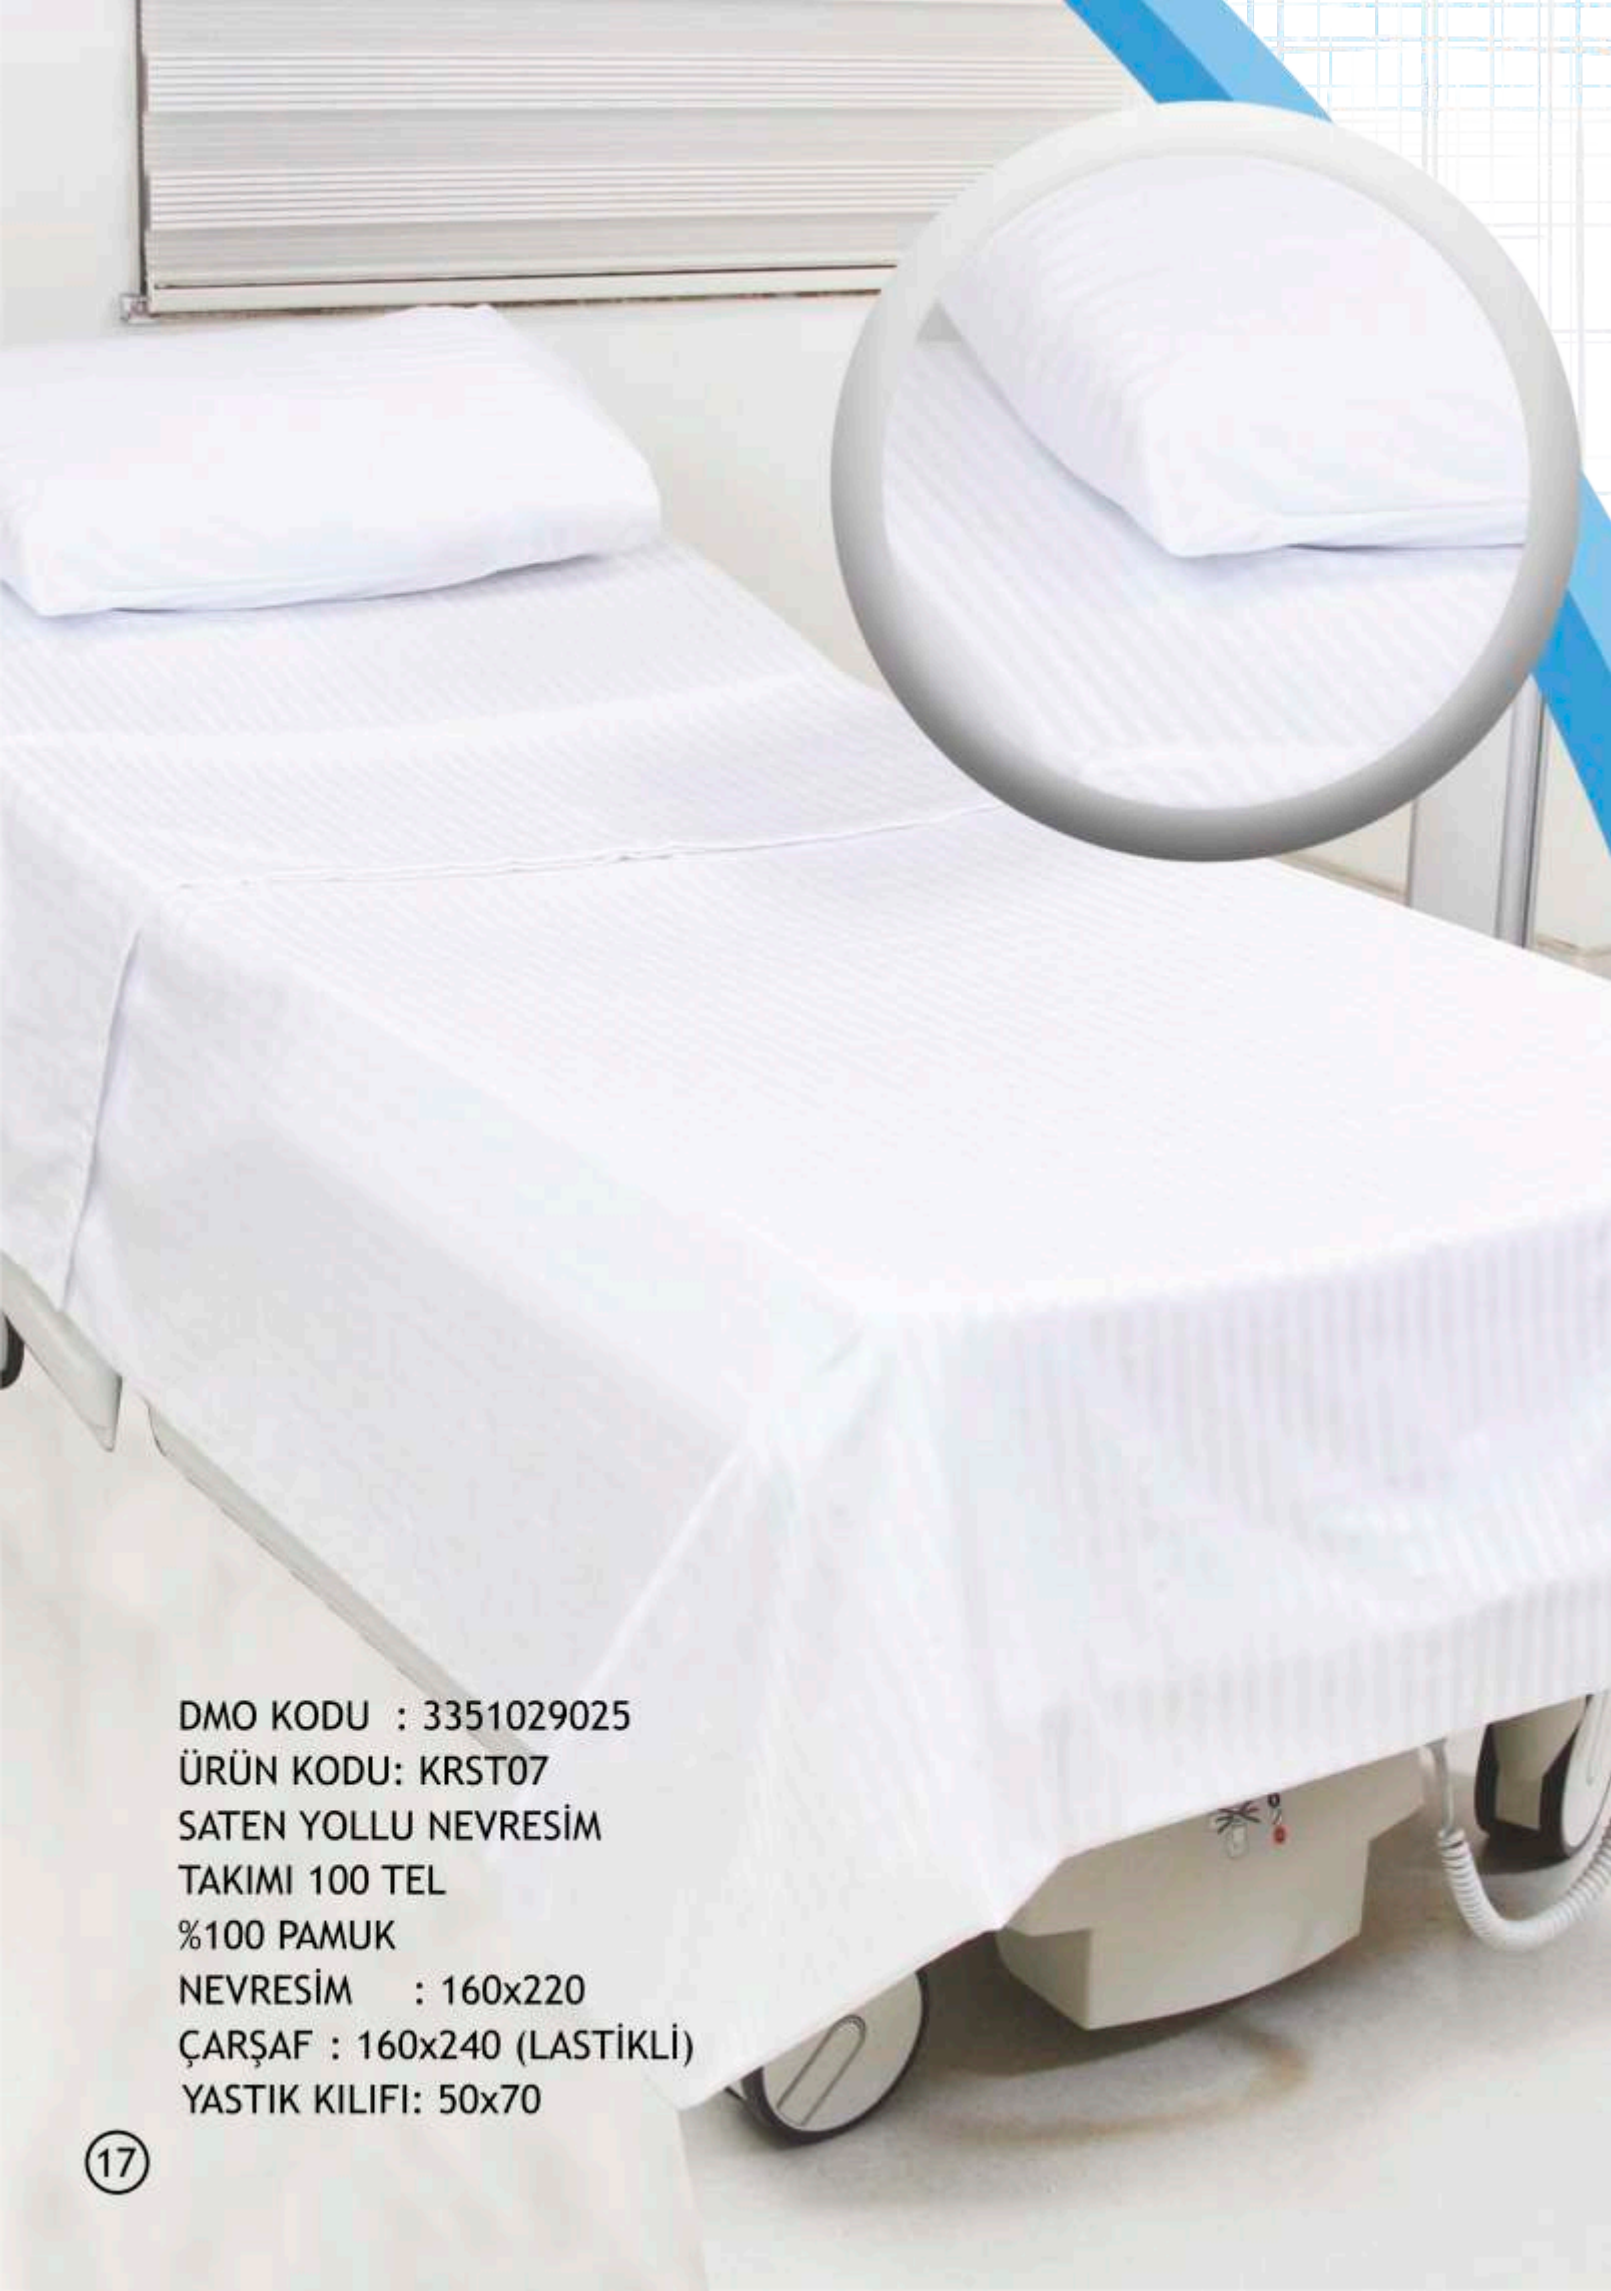

DMO KODU : 3351029025
ÜRÜN KODU: KRST07
SATEN YOLLU NEVRESİM
TAKIMI 100 TEL
%100 PAMUK
NEVRESİM : 160x220
ÇARŞAF : 160x240 (LASTİKLİ)
YASTIK KILIFI: 50x70